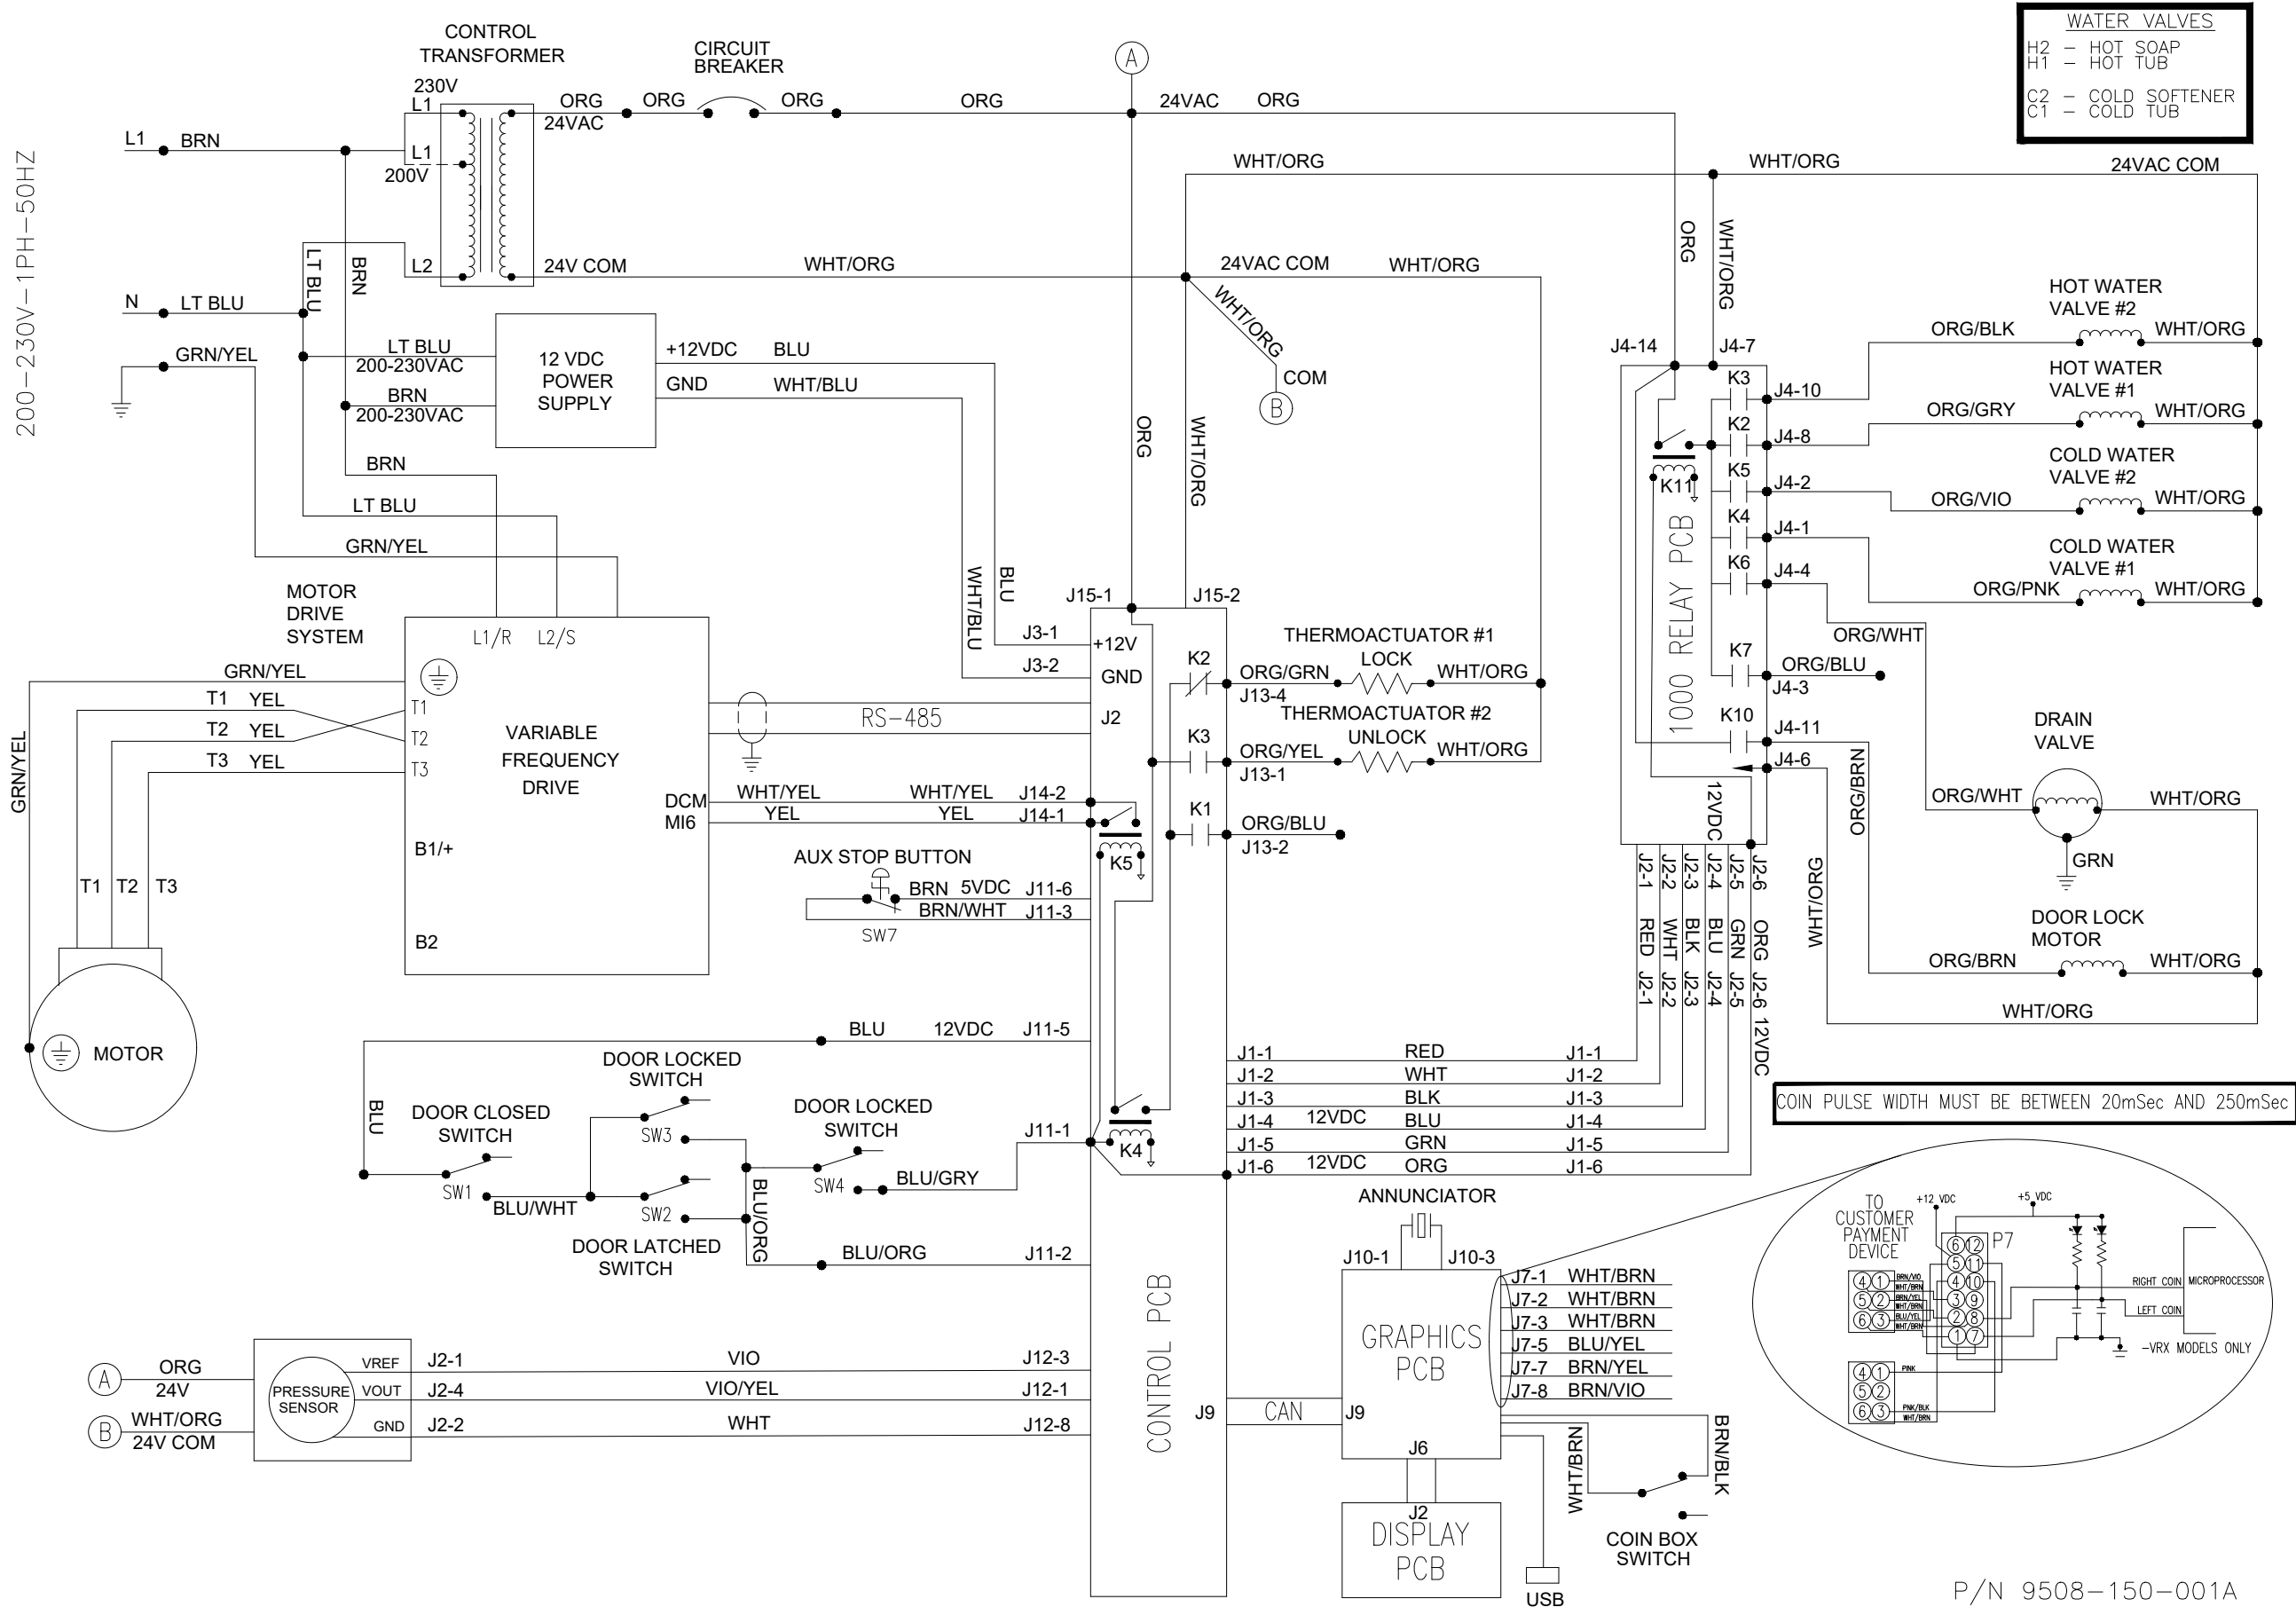

WIRING DIAGRAM 200 - 230V, 1PH, 50HZ

P/N 9507-150-001A
 20 LB VENDED, VF DRIVE
 WC0300X_-39_T1X-____-VRX

200-230V-1PH-50HZ

SCHEMATIC

200-230V-1PH-50HZ

P/N 9508-150-001A
20 LB VENDED, VF DRIVE