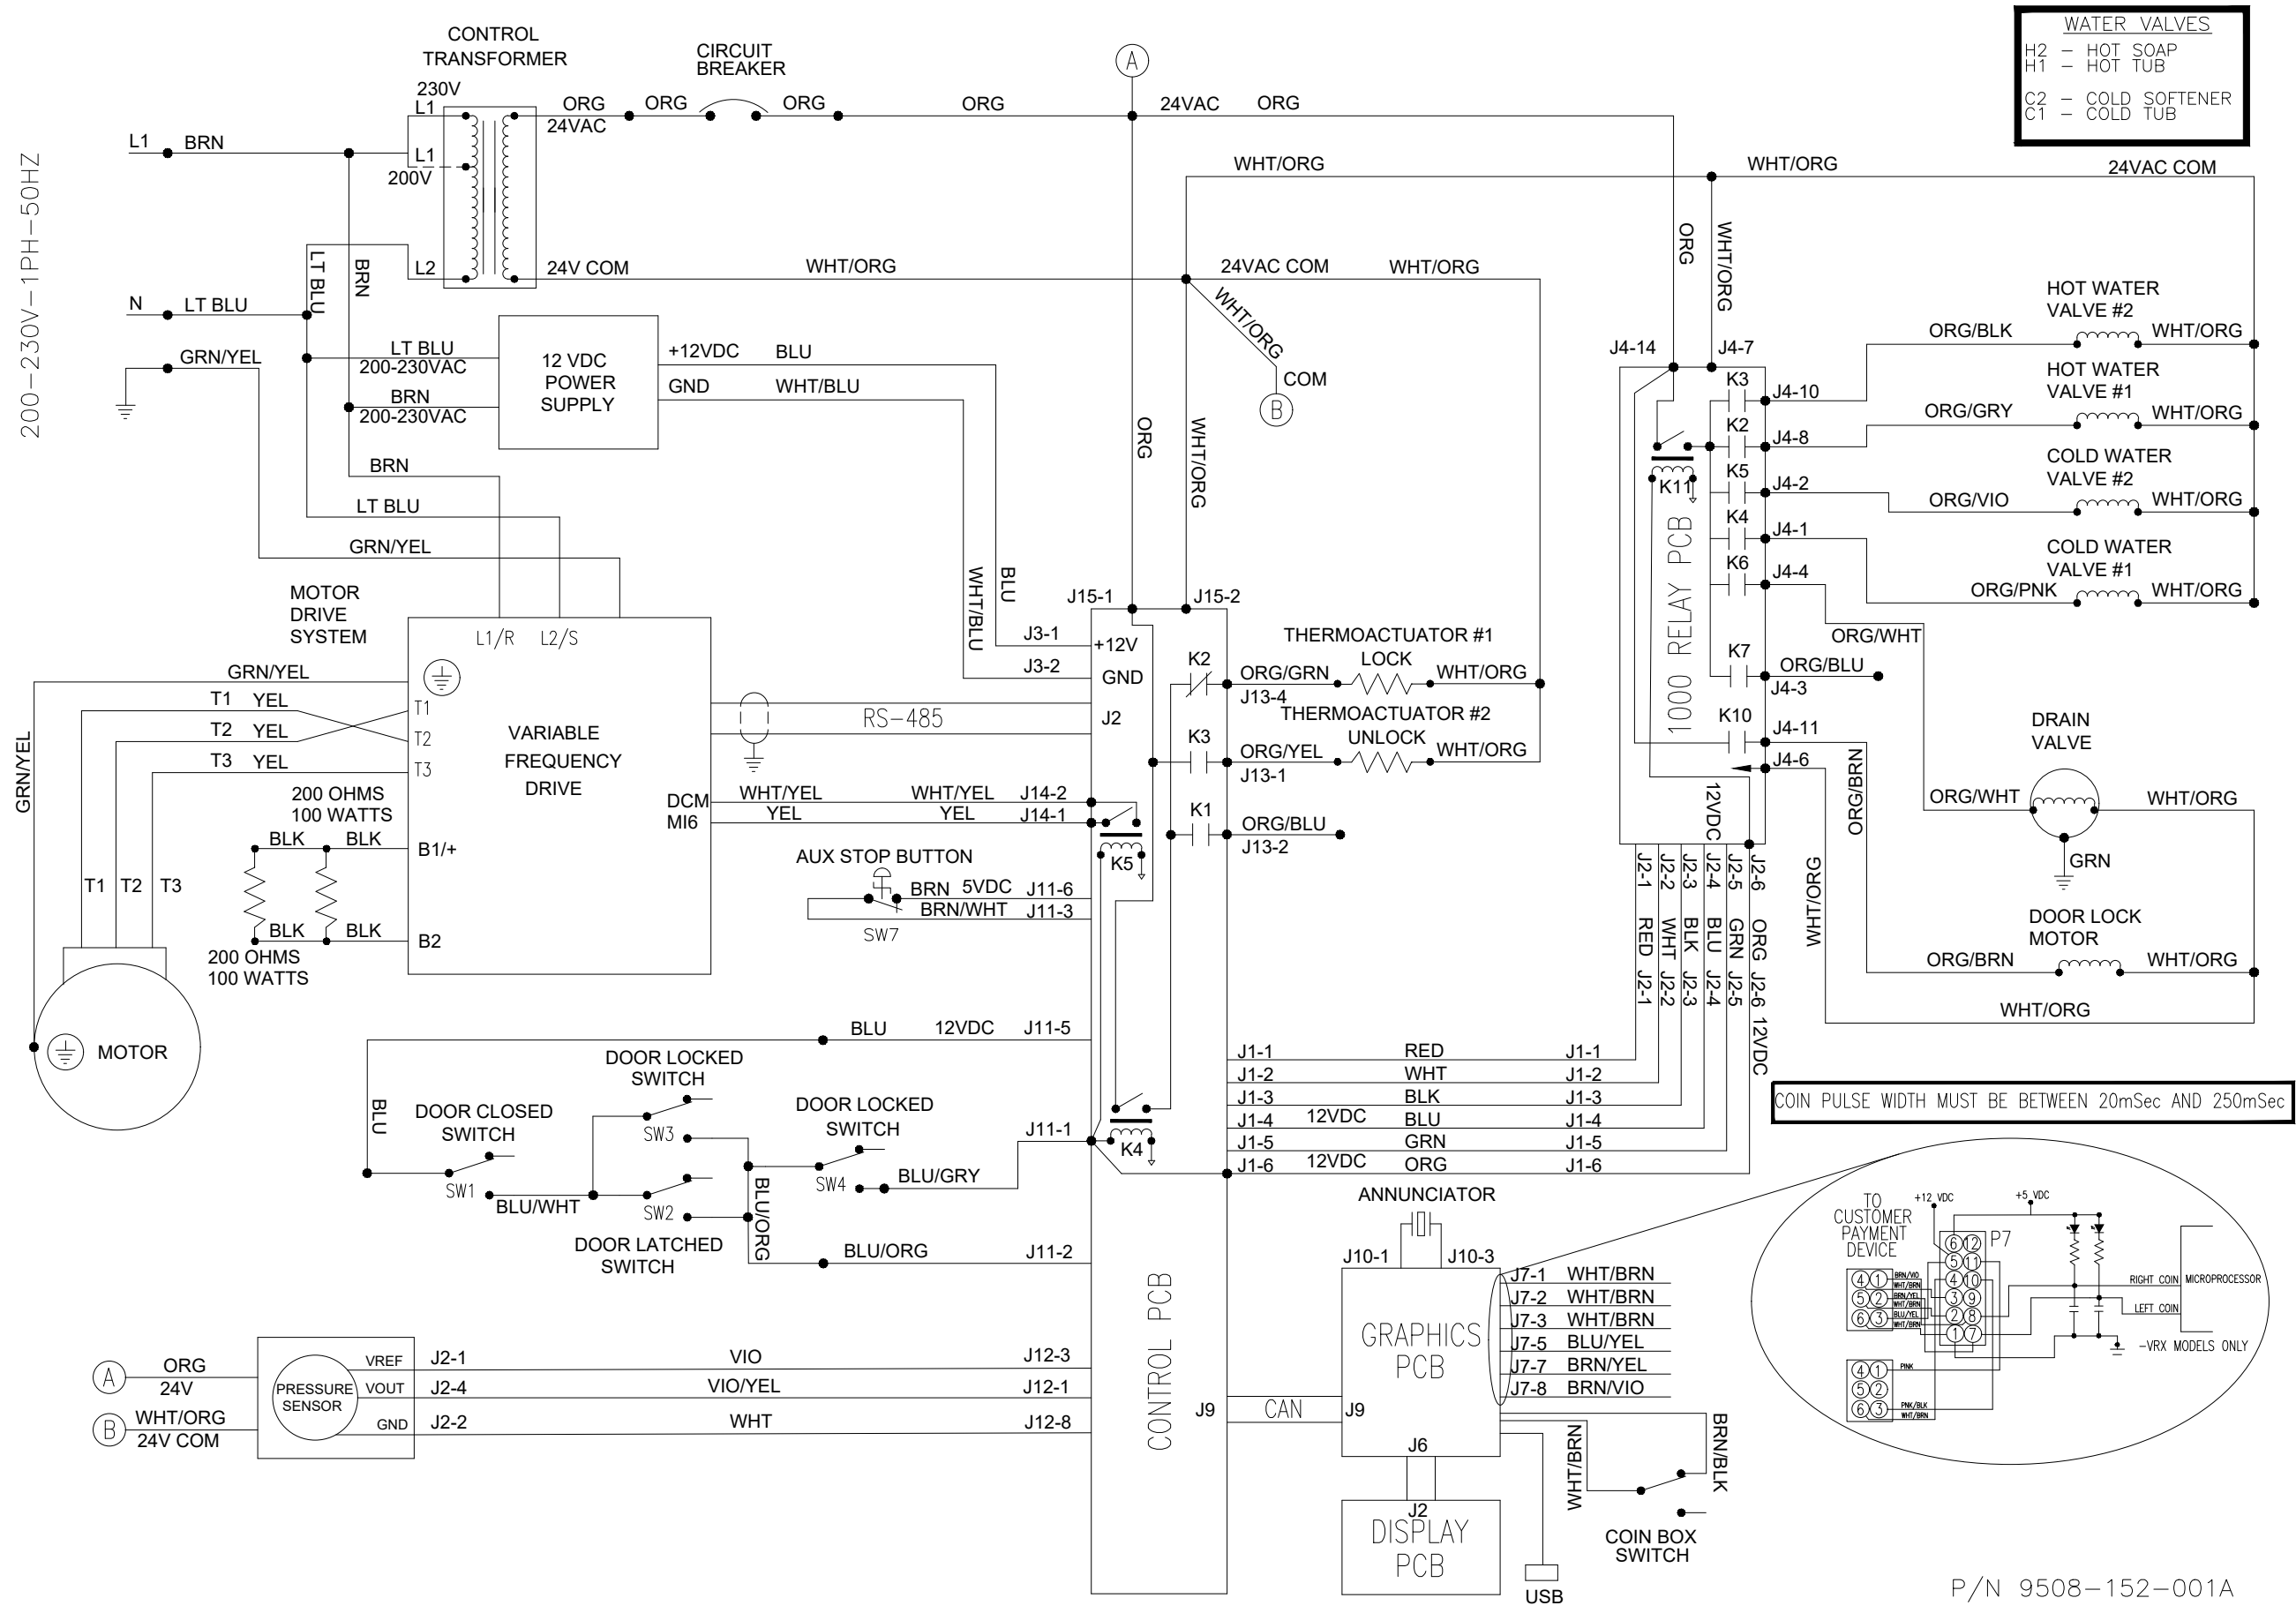

WIRING DIAGRAM 200 - 230V, 1PH, 50HZ

P/N 9507-152-001A
 40 LB VENDED, VF DRIVE
 WC0600X_-39_T1X-____-VRX

SCHEMATIC

200-230V-1PH-50HZ

P/N 9508-152-001A
 40 LB VENDED, VF DRIVE